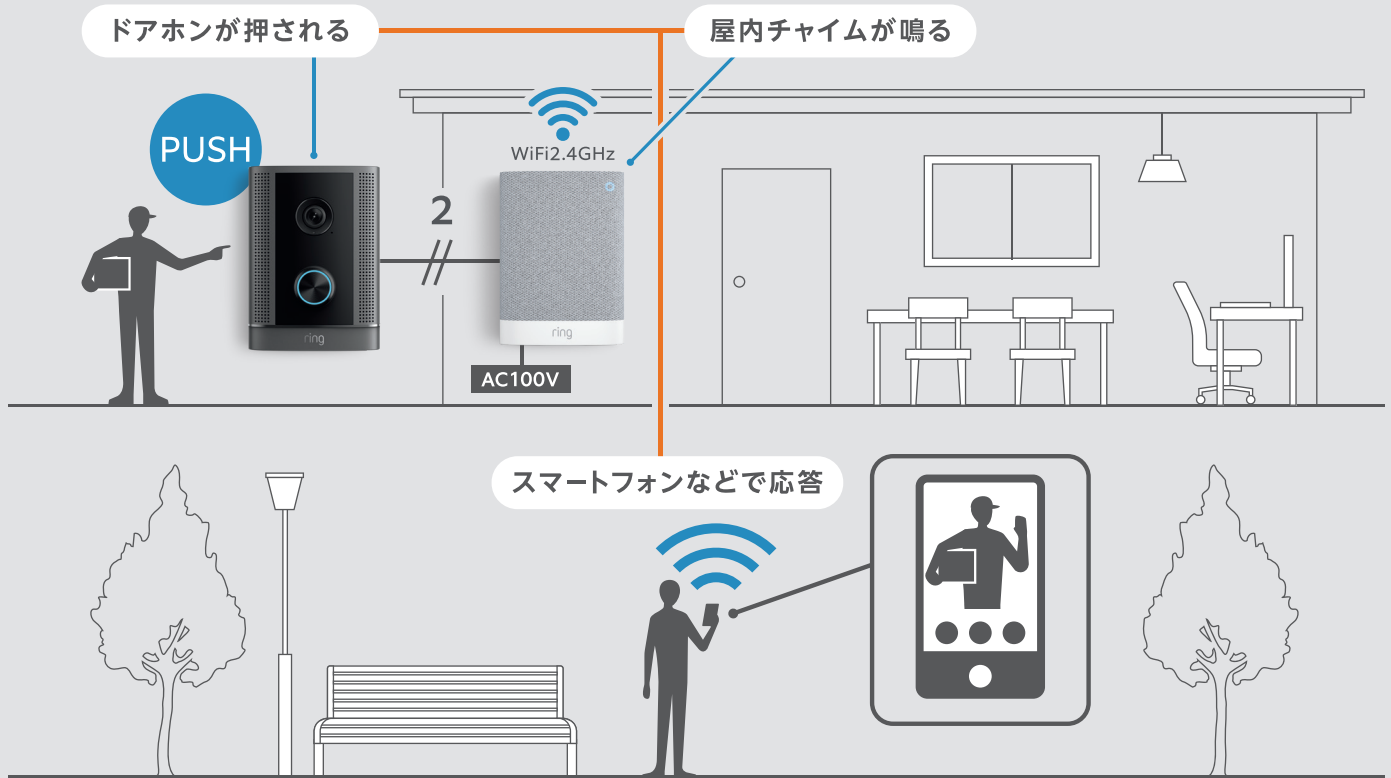

ring 防犯ドアホン プロ

Designed for Japan

※スマートフォンは、本製品には含まれません

訪問者への応対だけでなく
防犯対策にも役立つ先進的なドアホン。
スマホで応答・映像確認ができます。

防犯対策
機能充実

**ドアホンの
既設配線
対応**

IP65 等級
防塵防沫
(屋外機のみ)

Ringは
Amazon
のブランドです

防犯対策機能

4K 高画質

8.3メガピクセル (Retinal 4K) を搭載。鮮明な映像で10倍ズームにも対応できるほか、ナイトビジョンが暗闇でもカラフルな映像を再現します。高画質でご自宅の安心安全を細部にも。

*夜間にカラー映像を確認するには、別途照明等で一定の照度が必要となります。

縦横に広角

水平垂直ともに140°の広角レンズを採用し、玄関先の死角を少なく玄関先を見守れます。床に置かれた荷物の存在を把握することももちろん、敷地内の無断立ち入りなどの不審な動きもキャッチ。

モーション検知

リアルタイムで通知を受け取り、ご自宅のライブ映像を確認できます。もちろん検知エリアと検知感度の設定はデバイスごとにアプリで変更可能です。知りたい「今」がわかります。

サイレン機能

大切な家族やご自宅にもしものことがあったら - そんな不安を軽減するために、サイレン機能を搭載。遠隔でスマートフォンのRingアプリからドアホンのサイレンを30秒間鳴らして警告できます。

便利機能

スマートフォンやタブレット Alexa搭載デバイスも モニター替わり

外出中も、キッチンでも、リビングルームでも。
Ring アプリやAlexaスキルで、お持ちのスマートフォンやタブレット、Alexa搭載デバイスを快適に利用できます。

クラウド録画でデータの保管

Ring Home プラン (有償・無料体験期間あり) に加入すると180日分の録画データを保存・共有・ダウンロード可能。
決定的な瞬間だけでなく、思い出の記録にも活用できます。

仕様・スペック

型番:	B0FLFBXSD2	ネットワーク要件:	最適なパフォーマンス維持のための推奨アップロード速度は10Mbps
JAN:	0840414639799	wifi:	屋内チャイム: Wi-Fi 6, 2.4GHz
サイズ:	屋内チャイム: 93 x 128 x 30 mm ドアホン 4K: 100 x 136 x 35 mm	取り付け方法:	日本産業規格であるJIS1個用スイッチボックスに適合し、日本の標準的な2線式インターホン用配線につなぐことができます。
カラー:	屋内チャイム: ホワイト ドアホン 4K: ダークシルバー		既設インターホンが機能門柱や表札一体型プレートなどに埋め込み式で取り付けられているケースなどでは、追加の設置工事が必要になる場合があります。ドアホンの前面を覆うような取り付けは、センサーによる検知機能が正常に動作しなくなるため、露出式での取り付けが必要です。
ビデオ:	Retinal 4Kビデオ、8.3メガピクセル、10倍ズーム、ナイトビジョン		※電気工事士の有資格者が取り付けや配線作業を行う必要があります。電気工事を行う前に、お住まいの国や地域の法令および現地関連法令を参照してください。
モーション検知:	俯瞰ビューゾーンによる3Dモーション検知とカスタマイズ可能な検知ゾーン		※初回設定時にはRingデバイスセットアップガイド、Alexa連携についてはAlexaスキル連携ガイドを参照してください。
視野角:	水平 140°、垂直 140°、1:1アスペクト比	動作環境:	屋内チャイム: -20.5°C ~ 48.5°C ドアホン 4K: -20°C ~ 50°C、IP65等級の防塵・防沫
オーディオ:	アプリ経由の双方向音声 (Audio+)	同梱内容:	防犯ドアホン プロ (屋内チャイム、ドアホン 4K)、角度調節台 (横方向)、取付台、取り付け部品、ユーザーガイド、保証及び安全に関する情報、セキュリティステッカー
電源:	屋内チャイム: 100V AC、~0.6A、50/60Hz ドアホン 4K: 24V DC 0.5A、12W ※電気工事士の有資格者が取り付けや配線作業を行う必要があります。電気工事を行う前に、お住まいの国や地域の法令および現地関連法令を参照してください。		