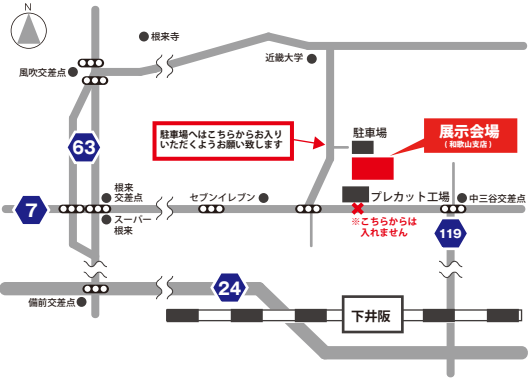

NAKAZAWA KENPAN

ナカザワ建販

2016 春

~これからもお客様と共に~

1日限り

4/16日

AM9:00~PM4:00

メーカー数40社  
魅力ある品揃え!  
特価市も開催!!

# お客様感謝祭

~社員一同心よりお待ちしております~

展示会場案内図  
(展示会場/紀の川市西三谷505)

会場 **ナカザワ建販(株) 和歌山支店**

ご来場のお客様に 大好評!!おみやげ  
すきやき用和牛肉(300g)  
※数に限りがございます

住まいの総合商社  
**ナカザワ建販(株)**

和歌山支店 ☎ 0736-77-6533(代)  
紀南支店 ☎ 0739-45-3727(代)

中紀営業所 ☎ 0737-53-2833 (代)  
新宮出張所 ☎ 0735-28-1112